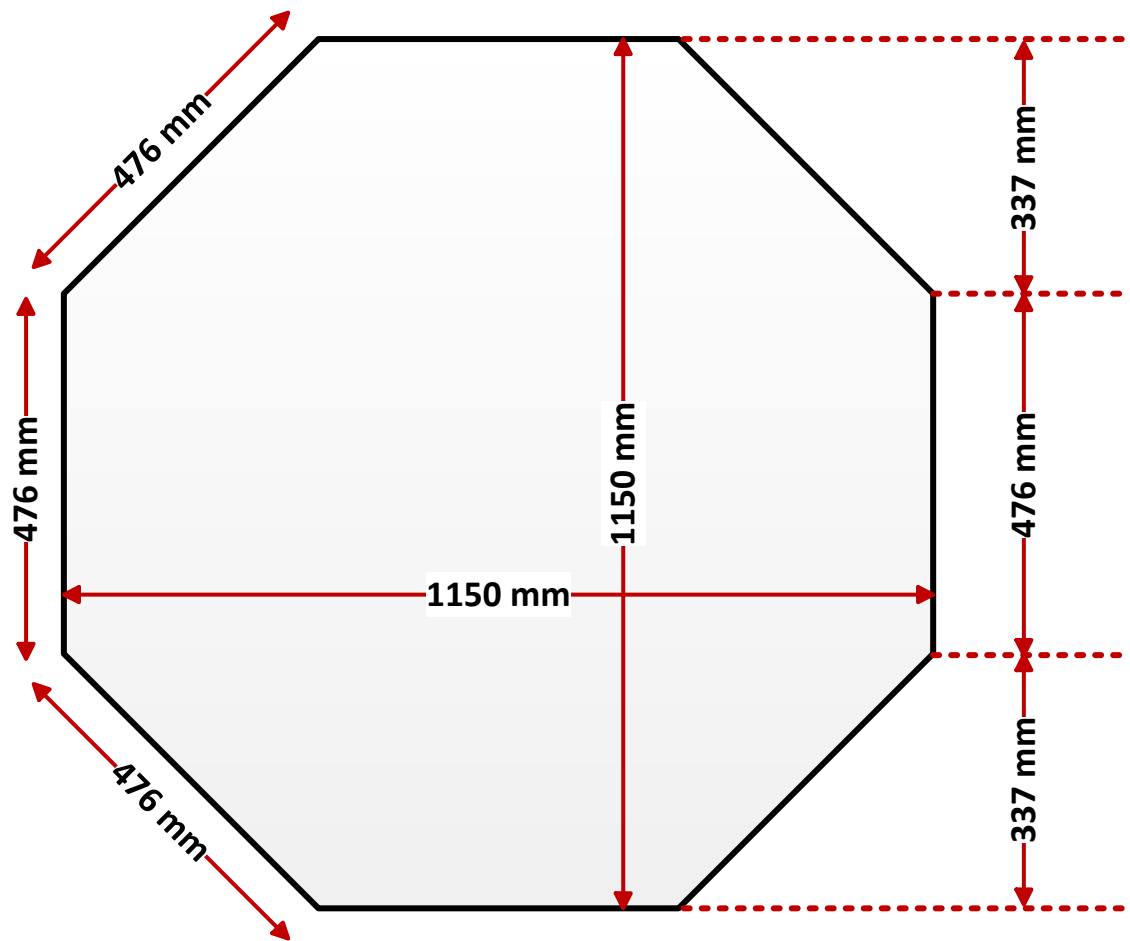

NORM X

Snorralaug

Smíðamál fyrir gat á tréfalli fyrir botnstykki (neðri part) á Snorralaug.